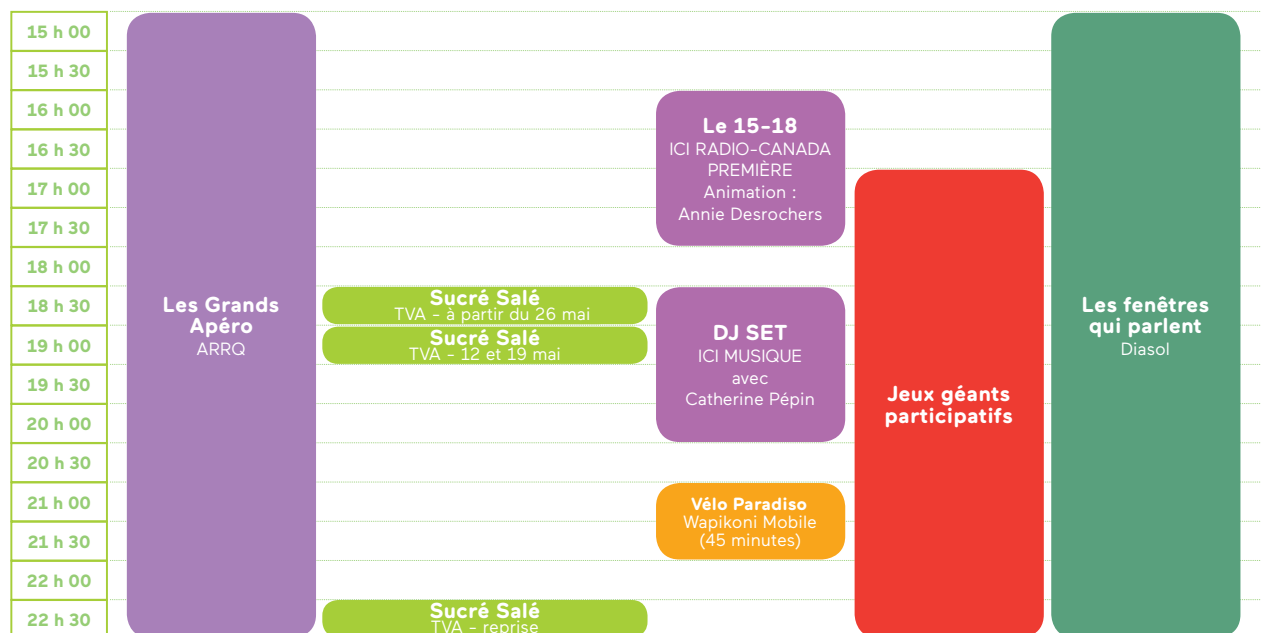

VENDREDI

Les heures et les activités peuvent varier en fonction de la météo

SAMEDI

9 h 30	Conteur	Jeux géants participatifs et atelier de cirque	Les Grands Apéro ARRQ	La ville suspendue Musée McCord	Les postes du futur Comptoir public	Chats de ruelles volet verdissement Le Comité & La TOHU	Rallyes découvertes VDM	Les fenêtres qui parlent Diasol	La Radio de Radio-Canada Émissions de radio sur place et autres activités
10 h 00									
10 h 30									
11 h 00	Mat chinois								
11 h 30									
12 h 00	Musique scène satellite								
12 h 30									
13 h 00									
13 h 30									
14 h 00									
14 h 30									
15 h 00									
15 h 30									
16 h 00									
16 h 30	Danse								
17 h 00	Corde molle								
17 h 30									
18 h 00									
18 h 30	DJ								
19 h 00									
19 h 30									
20 h 00									
20 h 30	L'Heure magique Cirque Éloize								
21 h 00									
21 h 30	Ambiance musicale								
22 h 00									
22 h 30									
				La ville suspendue (sans guide) jusqu'à la noirceur		Chats de ruelles volet cirque	Rallyes découverte VDM		
						Chats de ruelles volet musique			
						Chats de ruelles volet projection			

| Découvrez l'horaire détaillé à 375mtl.com/grandetournee

HEURES D'OUVERTURE		
VENDREDI 15h à 22h30	SAMEDI 9h30 à 22h30	DIMANCHE 9h30 à 18h30

* Les heures et les activités peuvent varier en fonction de la météo.